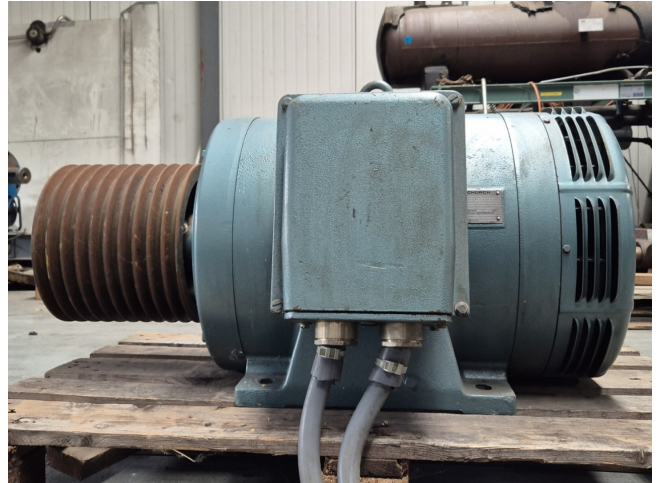

# Schorch KN5250M-BB014-051

## Specifications

Marke	Schorch
Art	KN5250M-BB014-051
kW	90
RPM	1460
Size & Weight	1020x680x570 mm (LxWxH)
50 Hz / 60 Hz	50 Hz
Stock	1

### Used Schorch KN5250M-BB014-051

Gebrauchter Schorch KN5250M-BB014-051 Elektromotor mit folgenden Spezifikationen: 50 Hz - 90 kW - 1460 U/min.